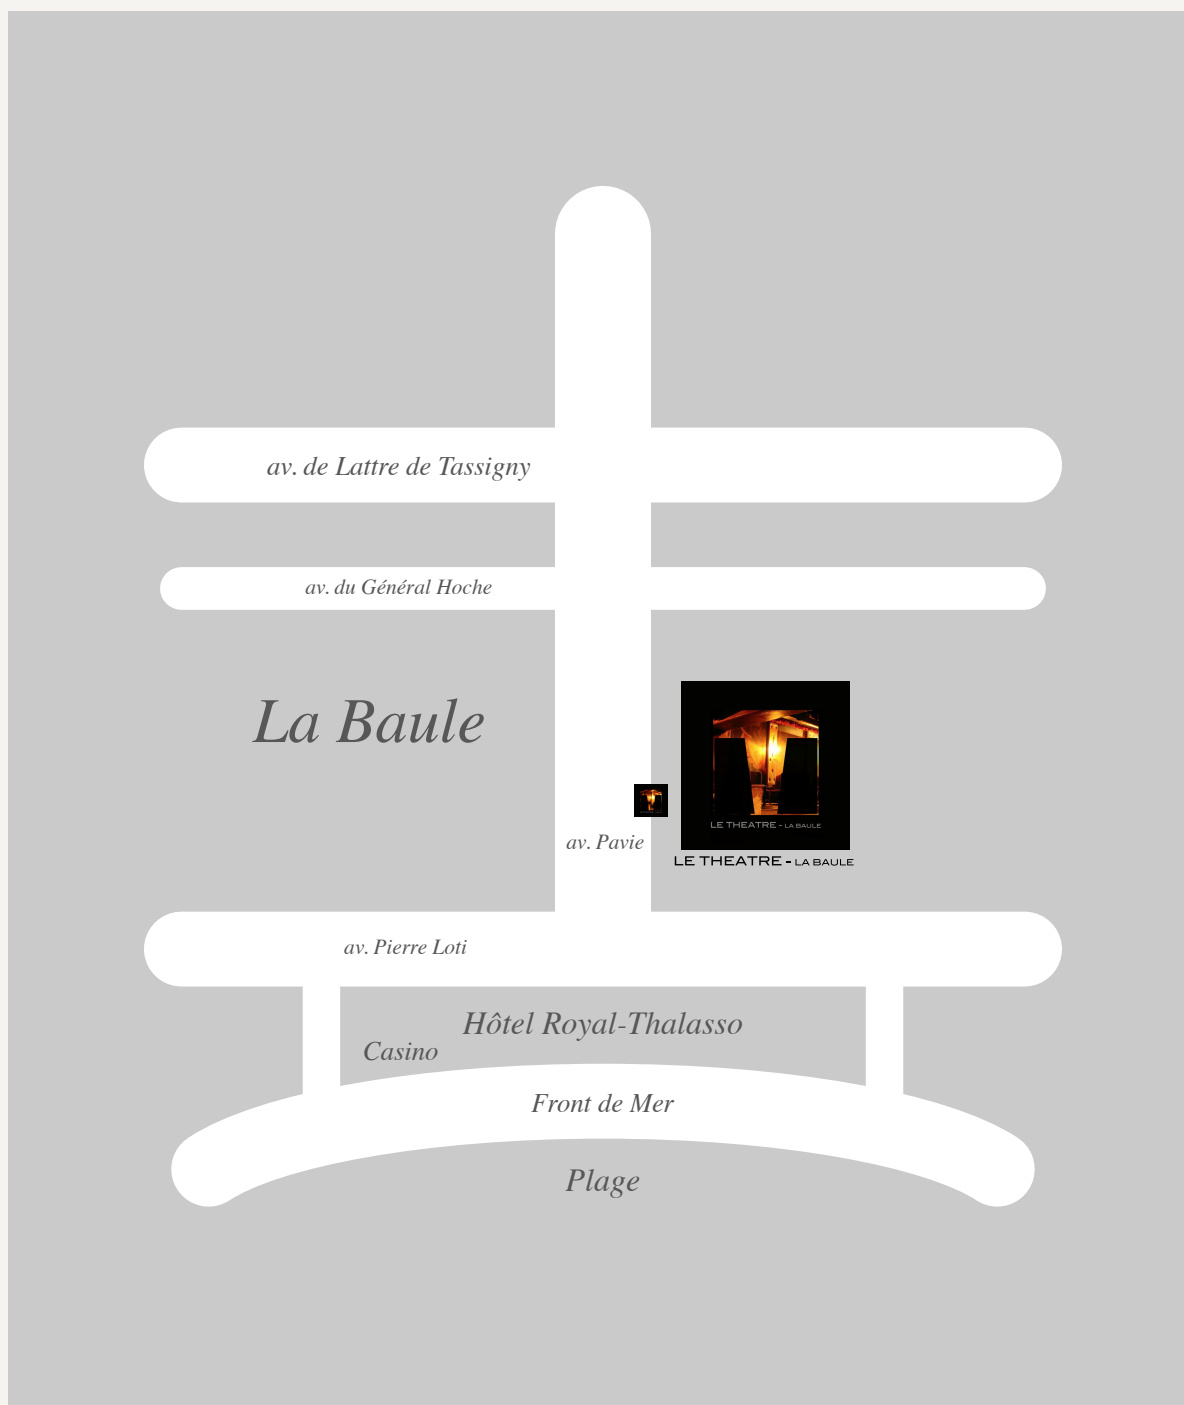

# PLAN D'ACCÈS

**LE THEATRE**  
10 Avenue Pavie  
44500 La Baule  
02 40 60 41 00  
[www.theatre-labaule.com](http://www.theatre-labaule.com)  
[contact@letheatre.com](mailto:contact@letheatre.com)